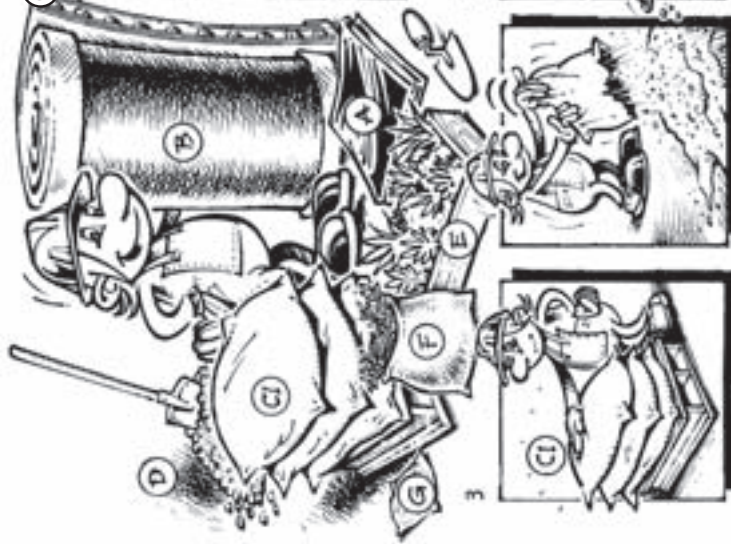

**Verlegeanleitung für das
GreenPort „Standard“
Dachbegrünungssystem:**

- **A** Wurzelschutzfolie WSB-50
- **B** Schutz- und Dränmatte 2+1 lit
- **C** Substratplatten SM-50,
  Pflanzlochstecher, Pflanzlochsablonne
- **Cl** Dachgartensubstrat DGS-E (Standard)
  DGS-M (Standard-Leicht)