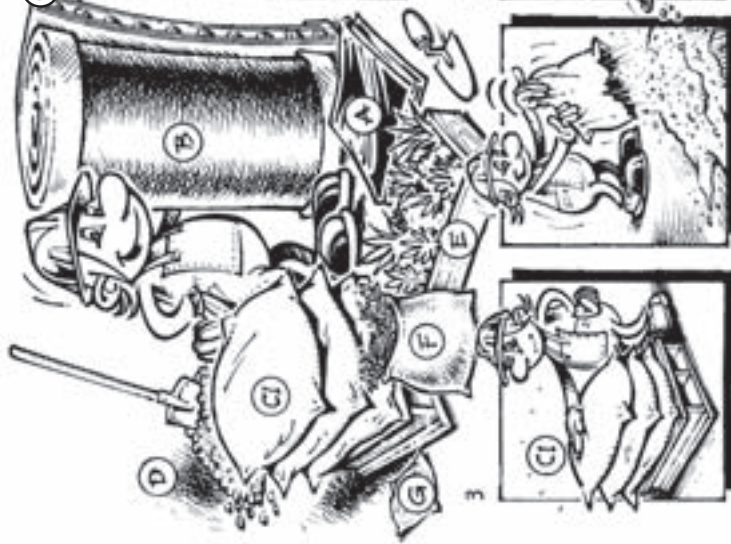

OBS Objekt-Begrünungs-Systeme

Extensive Dachbegrünung:

GreenPort Typ „Standard“

GreenPort Typ „Standard+Leicht“

GREENPORT

GreenPort

Das Dachbegrünungs-System zum leichten Selbstverlegen!

Das GreenPort System Typ „Standard“ besteht aus 3 Paketen: **A1 + C1 (C2) + D (E)**  
Das GreenPort System Typ „Standard+Leicht“ besteht aus 3 Paketen: **A1 + B + D (E)**

(Gewicht: ca. 120 kg/m<sup>2</sup>) - für ca. 18 m<sup>2</sup> Dachfläche -

(Gewicht: ca. 55 kg/m<sup>2</sup>) - für ca. 18 m<sup>2</sup> Dachfläche -

- Paket **A1** enthält
  - ✓ Wurzelschutzfolie (3.0 m x 6.0 m) ✓ Schutz-Drän-Filtermatte (ca. 1.22 m x 14.75 m)
  - ✓ Dünger (Dose = 1 kg) ✓ Verlegeanleitung
- Paket **B** enthält
  - ✓ Substratplatten (30 Platten ca. 60 cm x 100 cm x 5 cm) ✓ Pflanzlochstecher
  - ✓ Pflanzlochschiablone ✓ Substrat DGS-M zum Abmulchen (5 Sack á 50l)
- Paket **C1** enthält
  - ✓ Dachgartensubstrat DGS-E im Big-Bag (1000l)
- Paket **C2** enthält
  - ✓ Dachgartensubstrat DGS-E in Säcken (21 Sack á 50l) - alternativ -
- Paket **D** enthält
  - ✓ Sedumpflanzen (6 Platten zu je 50 Pflanzen)
- Paket **E** enthält
  - ✓ Sedumsprossen (Sack zu 1 kg) - alternativ -

www.greenport.de

**Verlegeanleitung für das  
GreenPort „Standard“  
Dachbegrünungssystem:**

- A** Wurzelschutzfolie WSB-50
- B** Schutz- und Dränmatte 2+1 lit
- C** Substratplatten SM-50,  
Pflanzlochstecher, Pflanzlochsablonne
- Cl** Dachgartensubstrat DGS-E (Standard)  
DGS-M (Standard-Leicht)