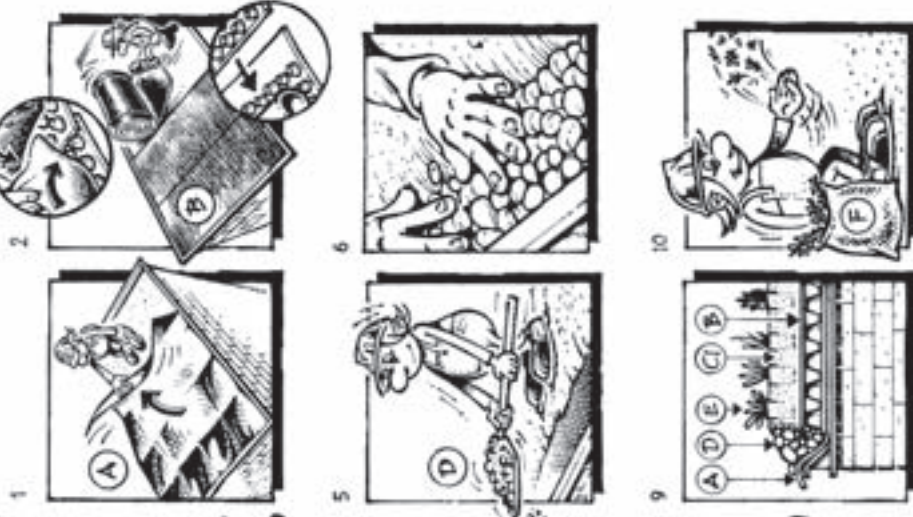

OBS Objekt-Begrünungs-Systeme

Extensive Dachbegrünung:

GreenPort Typ „Standard“

GreenPort Typ „Standard+Leicht“

GREENPORT

GreenPort

Das Dachbegrünungs-System zum leichten Selbstverlegen!

Das GreenPort System Typ „Standard“ besteht aus 3 Paketen: **A1 + C1 (C2) + D (E)**  
Das GreenPort System Typ „Standard+Leicht“ besteht aus 3 Paketen: **A1 + B + D (E)**

(Gewicht: ca. 120 kg/m<sup>2</sup>) - für ca. 18 m<sup>2</sup> Dachfläche -

(Gewicht: ca. 55 kg/m<sup>2</sup>) - für ca. 18 m<sup>2</sup> Dachfläche -

- Paket **A1** enthält
  - ✓ Wurzelschutzfolie (3.0 m x 6.0 m) ✓ Schutz-Drän-Filtermatte (ca. 1.22 m x 14.75 m)
  - ✓ Dünger (Dose = 1 kg) ✓ Verlegeanleitung
- Paket **B** enthält
  - ✓ Substratplatten (30 Platten ca. 60 cm x 100 cm x 5 cm) ✓ Pflanzlochstecher
  - ✓ Pflanzlochschiablone ✓ Substrat DGS-M zum Abmulchen (5 Sack á 50l)
- Paket **C1** enthält
  - ✓ Dachgartensubstrat DGS-E im Big-Bag (1000l)
- Paket **C2** enthält
  - ✓ Dachgartensubstrat DGS-E in Säcken (21 Sack á 50l) - alternativ -
- Paket **D** enthält
  - ✓ Sedumpflanzen (6 Platten zu je 50 Pflanzen)
- Paket **E** enthält
  - ✓ Sedumsprossen (Sack zu 1 kg) - alternativ -

www.greenport.de

**Verlegeanleitung für das  
GreenPort „Standard“  
Dachbegrünungssystem:**

- A** Wurzelschutzfolie WSB-50
- B** Schutz- und Dränmatte 2+1 lit
- C** Substratplatten SM-50,  
Pflanzlochstecher, Pflanzlochsablonne
- Cl** Dachgartensubstrat DGS-E (Standard)  
DGS-M (Standard-Leicht)