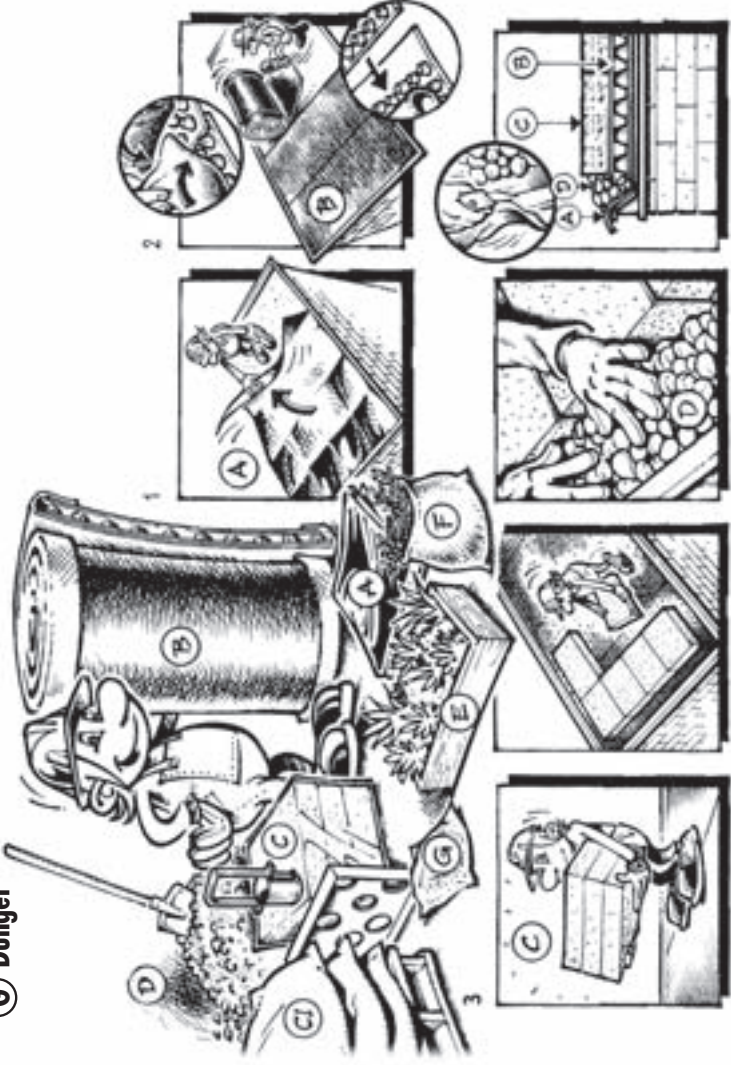

- **D** Kies (nicht im Set enthalten)
- **E** Sedumpflanzen
- **F** Sedumprossen (optional)
- **G** Dünger

**Verlegeanleitung für das
GreenPort „Standard-Leicht“
Dachbegrünungssystem:**