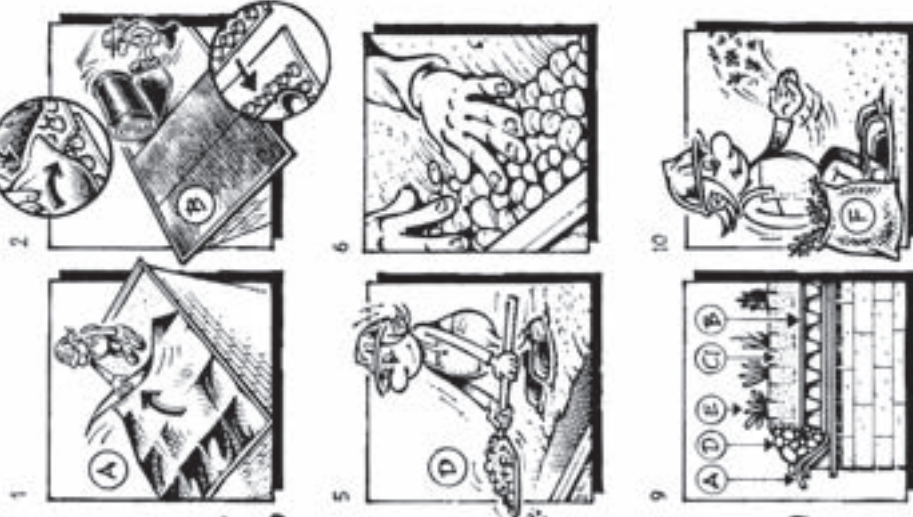

**Verlegeanleitung für das
GreenPort „Standard“
Dachbegrünungssystem:**

- **A** Wurzelschutzfolie WSB-50
- **B** Schutz- und Dränmatte 2+1 lit
- **C** Substratplatten SM-50,
  Pflanzlochstecher, Pflanzlochsablonne
- **Cl** Dachgartensubstrat DGS-E (Standard)
  DGS-M (Standard-Leicht)