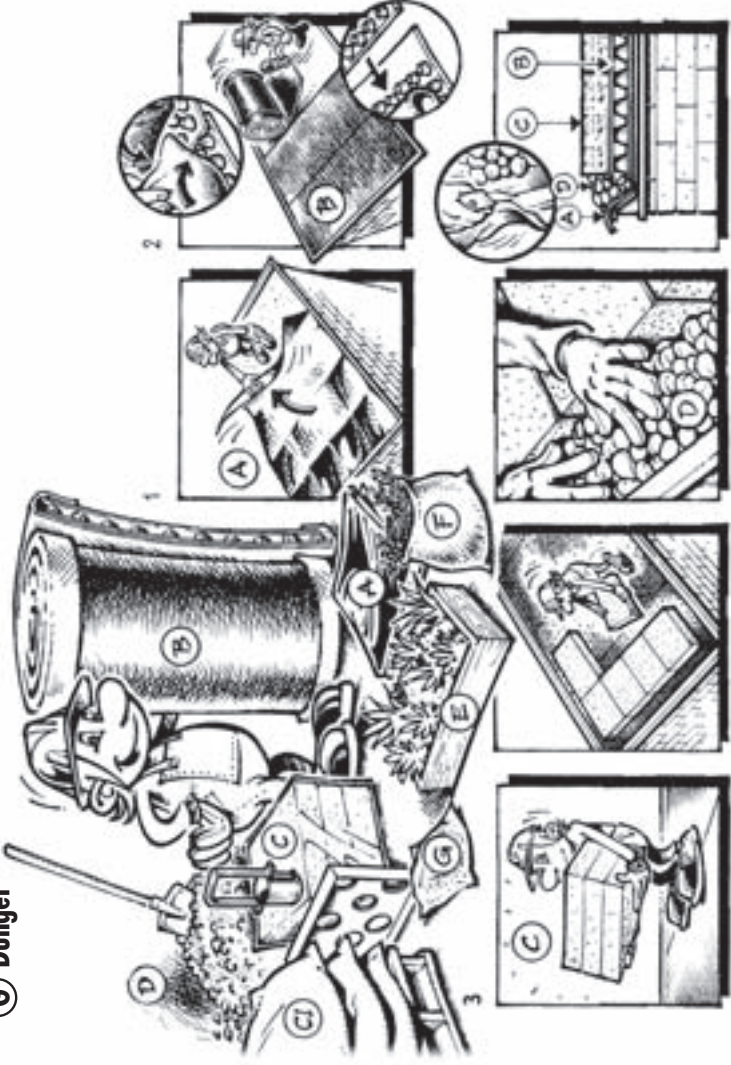

www.greenport.de

**Verlegeanleitung für das  
GreenPort „Standard“  
Dachbegrünungssystem:**

- A** Wurzelschutzfolie WSB-50
- B** Schutz- und Dränmatte 2+1 lit
- C** Substratplatten SM-50,  
Pflanzlochstecher, Pflanzlochsablonne
- Cl** Dachgartensubstrat DGS-E (Standard)  
DGS-M (Standard-Leicht)

- D** Kies (nicht im Set enthalten)
- E** Sedumpflanzen
- F** Sedumprossen (optional)
- G** Dünger

**Verlegeanleitung für das  
GreenPort „Standard-Leicht“  
Dachbegrünungssystem:**

**Verlegeanleitung für das  
GreenPort „Standard“  
Dachbegrünungssystem:**