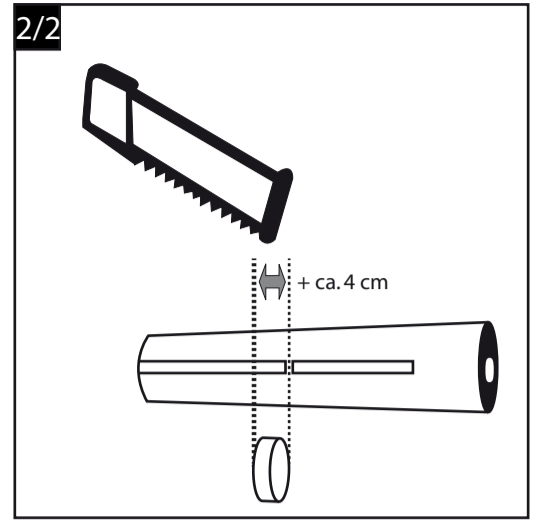

TIS Tree-Irrigation-System - Baumbewässerungssystem

Vertrieb Deutschland: