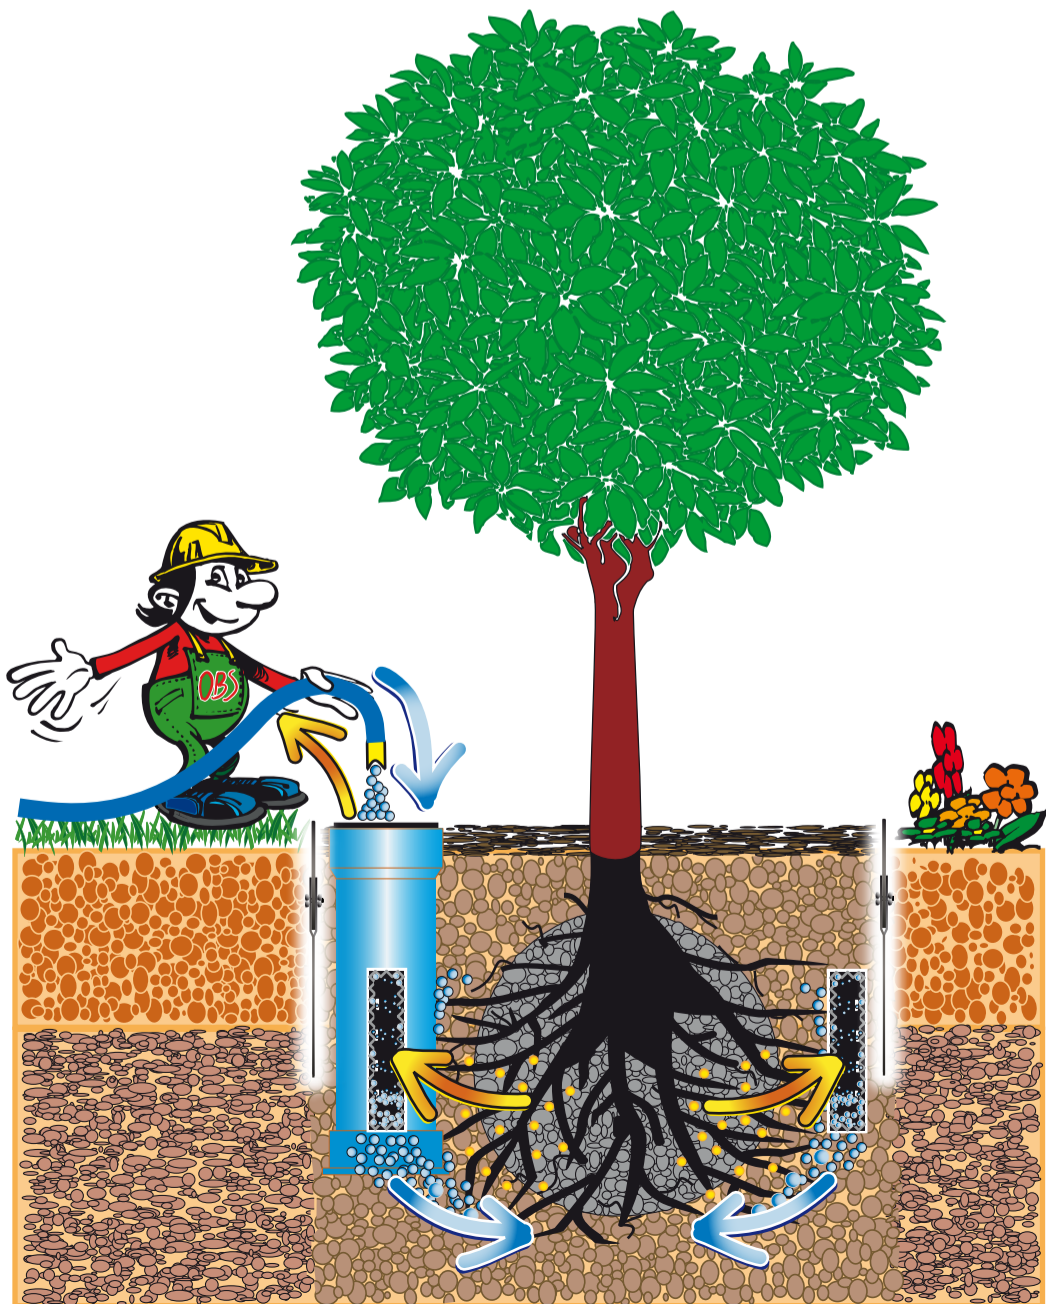

TIS Tree-Irrigation-System - Baumbewässerungssystem

Vertrieb Deutschland: