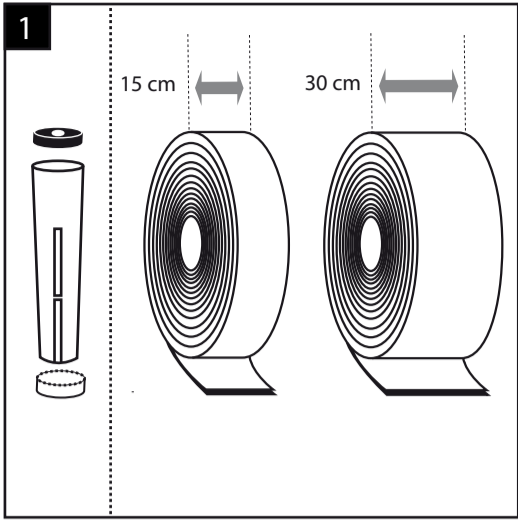

TIS Tree-Irrigation-System - Baumbewässerungssystem

Vertrieb Deutschland: